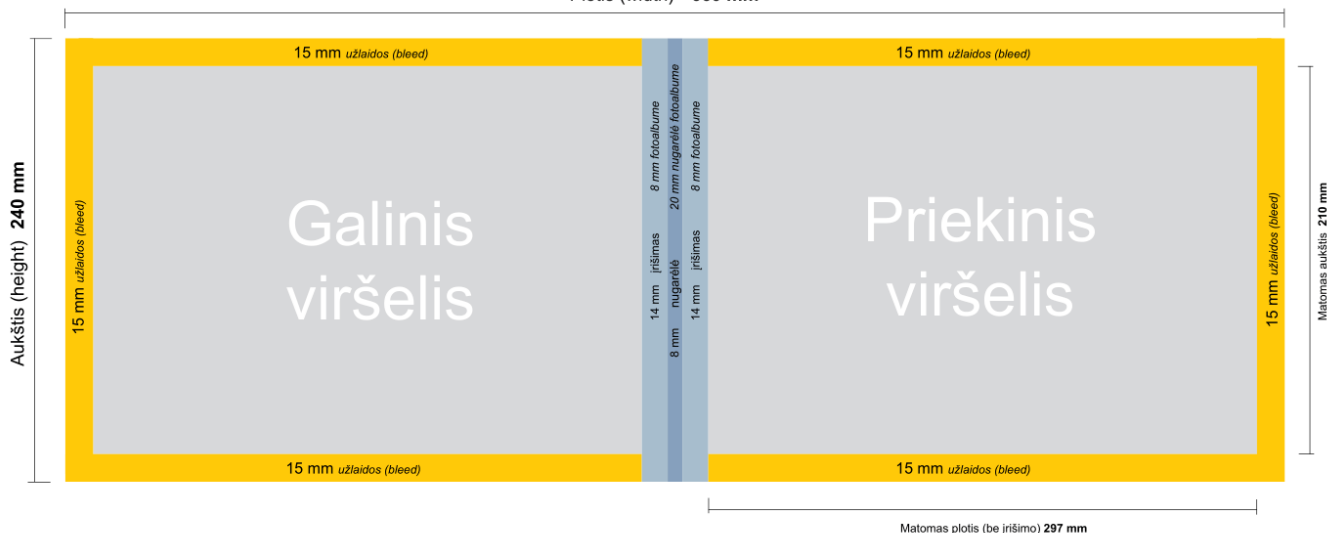

Kietas, Jūsų sukurtas viršelis 30x21 cm formato fotoknygai + fotoalbumui

Plotis (width) 660 mm

SVARBU

Jeį psl. skaičius yra 80 ar daugiau
Nugarėlė - 12 mm

Fotoalbume:

Jeį psl. skaičius yra 30 ar daugiau
Nugarėlė - 30 mm